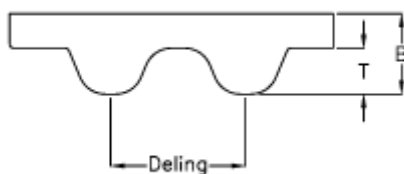

Varenummer: 602930810008
Beskrivelse: Gates åben tandrem gummi
HTD-14M-25-glasccord

Mål

B	= 10
Bredde	= 25
Deling	= 14
T	= 6